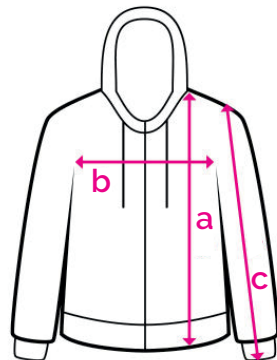

# Hoodie

	Maße	S	M	L	XL	XXL	3XL	4XL
<b>a</b>	Länge (Schulter bis Bund in cm)	71,0	73,0	75,0	77,0	79,0	80,0	81,0
<b>b</b>	Breite (in cm)	53,0	56,0	59,0	62,0	65,0	69,5	74,0
<b>c</b>	Ärmellänge (in cm)	67,6	68,0	68,4	68,8	69,2	69,6	70,0